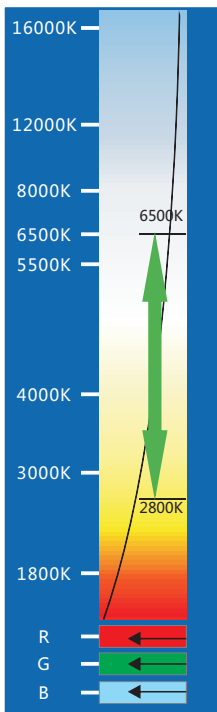

官网

用途：主要用于广场、户外公园等休闲场所户外照明
公园亮化、草坪、广场亮化等

产品特点：

- ◇ 产品常见外形：长条状、圆柱状；
- ◇ 采用进口芯片，亮度高、寿命长、色彩一致性好、稳定性好等；
- ◇ 灯罩采用4mm 厚超白钢化玻璃，透光率高，抗冲击力强；
- ◇ 灯体采用压铸铝，面板采用304不锈钢耐腐蚀；
- ◇ 灯具内部采用导热硅胶灌注，既能起到防水的功能，也有良好的散热能力；
- ◇ 外形美观、高端、通用性强、性价比高；

安装方式：

- 1.暗装；

规格参数：

规格型号	DMY65-1D	DMY120-6D	DMY220-24D	DMY250-36D	DMF90-18D	DMF90-24D
光源品牌	科锐、欧司朗					
光源类型	1-3030	6-3030	24-3030	36-3030	18-3030	24-3030
工作电压	DC24V					
产品功率	1W	6W	24W	36W	18W	24W
控制方式	开/关					
发光颜色	单色					
光源寿命	>50000小时					
外壳材质	压铸铝合金+304不锈钢					
发光角度	PMMA透镜，角度10°、30°、45°等可选					
发光面罩	钢化玻璃					
防水等级	IP66					
安全等级	III类					
工作温度	-20°C~60°C					
安装方式	暗装					
产品尺寸	Φ65×80mm	Φ120×90mm	Φ220×90mm	Φ250×90mm	L1000×W90×75mm	L1000×W90×75mm
开孔尺寸	Φ58mm	Φ115mm	Φ205mm	Φ240mm	L990×W85	L990×W85

附：亮化产品型号说明

例1：BV-DMY65-1D

识别：BV，蓝景光电；DM，地理灯类；Y，圆形出光面；65，直径65mm；1D，1pcsLED；

例2：BV-DMF90-18D

识别：BV，蓝景光电；DM，地理灯类；F，矩形出光面；90，直径90mm；18D，18pcsLED；