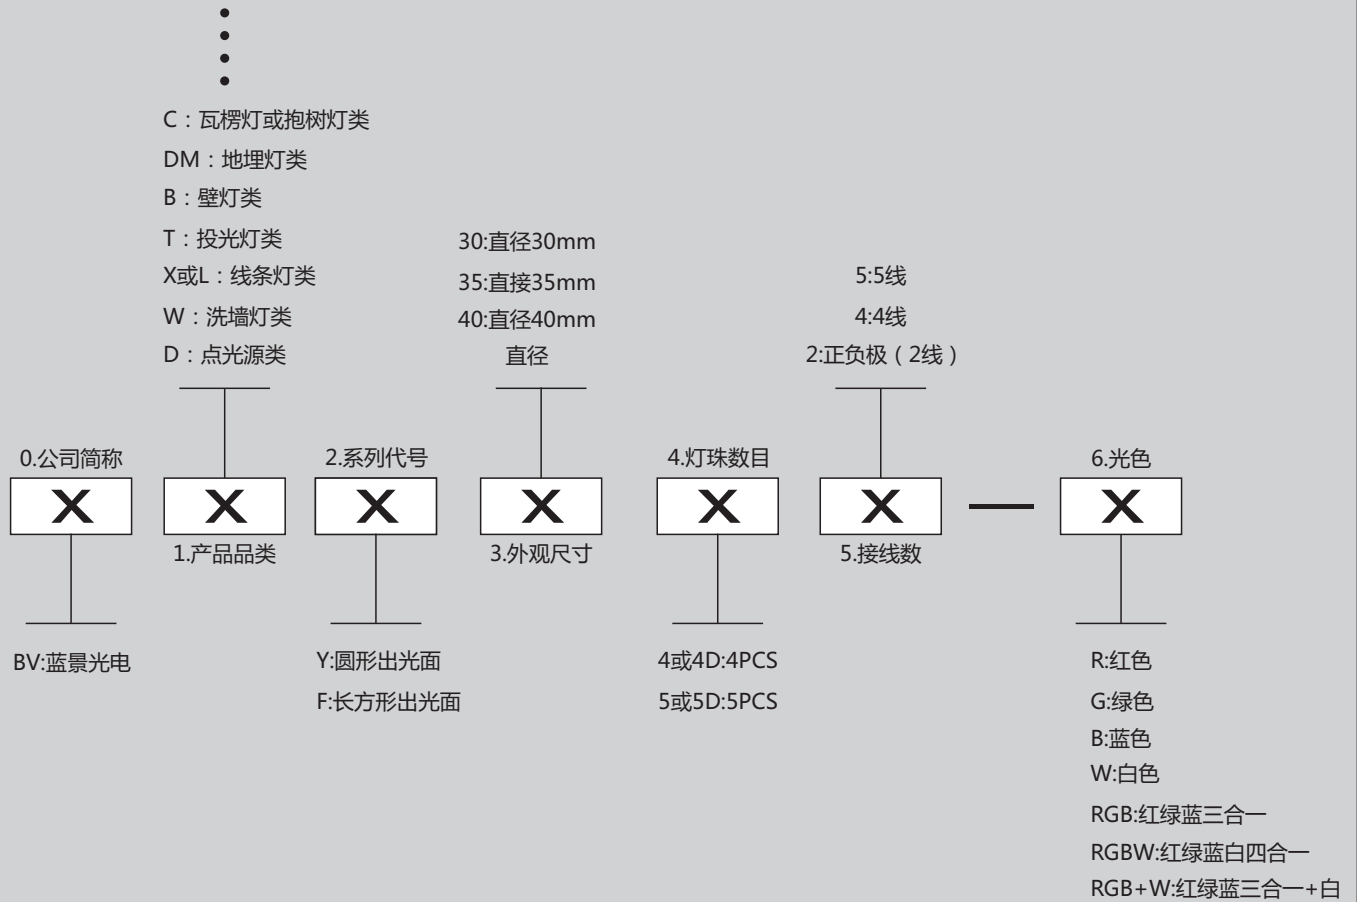

安装方式：

- 1.暗装；

规格参数：

规格型号	DMY65-1D	DMY120-6D	DMY220-24D	DMY250-36D	DMF90-18D	DMF90-24D
光源品牌	科锐、欧司朗					
光源类型	1-3030	6-3030	24-3030	36-3030	18-3030	24-3030
工作电压	DC24V					
产品功率	1W	6W	24W	36W	18W	24W
控制方式	开/关					
发光颜色	单色					
光源寿命	>50000小时					
外壳材质	压铸铝合金+304不锈钢					
发光角度	PMMA透镜，角度10°、30°、45°等可选					
发光面罩	钢化玻璃					
防水等级	IP66					
安全等级	III类					
工作温度	-20°C~60°C					
安装方式	暗装					
产品尺寸	Φ65×80mm	Φ120×90mm	Φ220×90mm	Φ250×90mm	L1000×W90×75mm	L1000×W90×75mm
开孔尺寸	Φ58mm	Φ115mm	Φ205mm	Φ240mm	L990×W85	L990×W85

附：亮化产品型号说明

例1：BV-DMY65-1D

识别：BV，蓝景光电；DM，地理灯类；Y，圆形出光面；65，直径65mm；1D，1pcsLED；

例2：BV-DMF90-18D

识别：BV，蓝景光电；DM，地理灯类；F，矩形出光面；90，直径90mm；18D，18pcsLED；