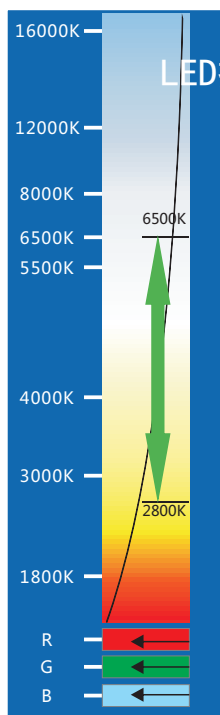

用途： 广泛应用于建筑外墙、桥梁、河道亮化、酒店、园林及各种大型广场亮化

产品特点：

- ◇采用进口芯片，亮度高、寿命长、色彩一致性好、稳定性好等；
- ◇灯体采用6063 铝合金型材，表面阳极氧化处理或按环境背景颜色喷塑处理；
- ◇灯体安装结构合理，可旋转支架方便调整投射角度；
- ◇灯具内部采用导热硅胶灌注，既能起到防水的功能，也有良好的散热能力；
- ◇外形美观、高端、通用性强、性价比高；

安装方式：

1. 旋转支架固定，角度精准调节；

规格参数：

规格型号	TG95-10	TG95-18	TG135-32	TG170-48	TG195-72	TG213-120
光源品牌	科锐					
光源类型	5-3535	9-3535	16-3535	24-3535	36-3535	60-3535
工作电压	AC220V, 50/60HZ; 或DC24V					
产品功率	10W	18W	32W	48W	72W	120W
控制方式	开/关, D512					
发光颜色	单色、RGB、RGBW					
光源寿命	>50000小时					
外壳材质	压铸铝合金					
表面处理	静电喷涂					
发光角度	PMMA透镜, 角度10°、15°、30°、45°等可选					
发光面罩	钢化玻璃(可选遮光板)					
防水等级	IP66					
安全等级	I类(AC220V) / III类(DC24V)					
工作温度	-20°C~60°C					
安装方式	旋转支架固定, 角度精准调节					
产品尺寸(mm)	L95×W95×H146	L95×W95×H146	L135×W135×H215	L170×W170×H245	L195×W195×H310	L213×W213×H310