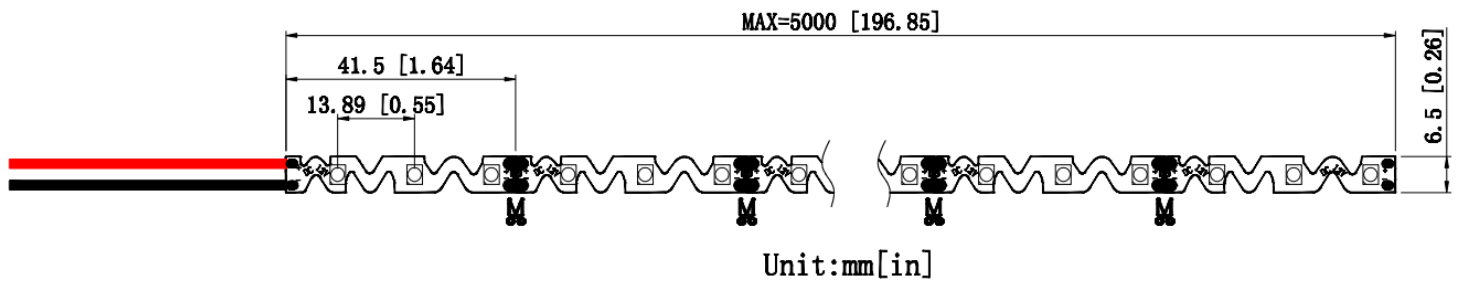

外形尺寸图:

单位: mm

BV-SF2-60:

BV-SF2-72:

60 点 6mm

48 点 6mm

包装示意图 1:

包装说明: