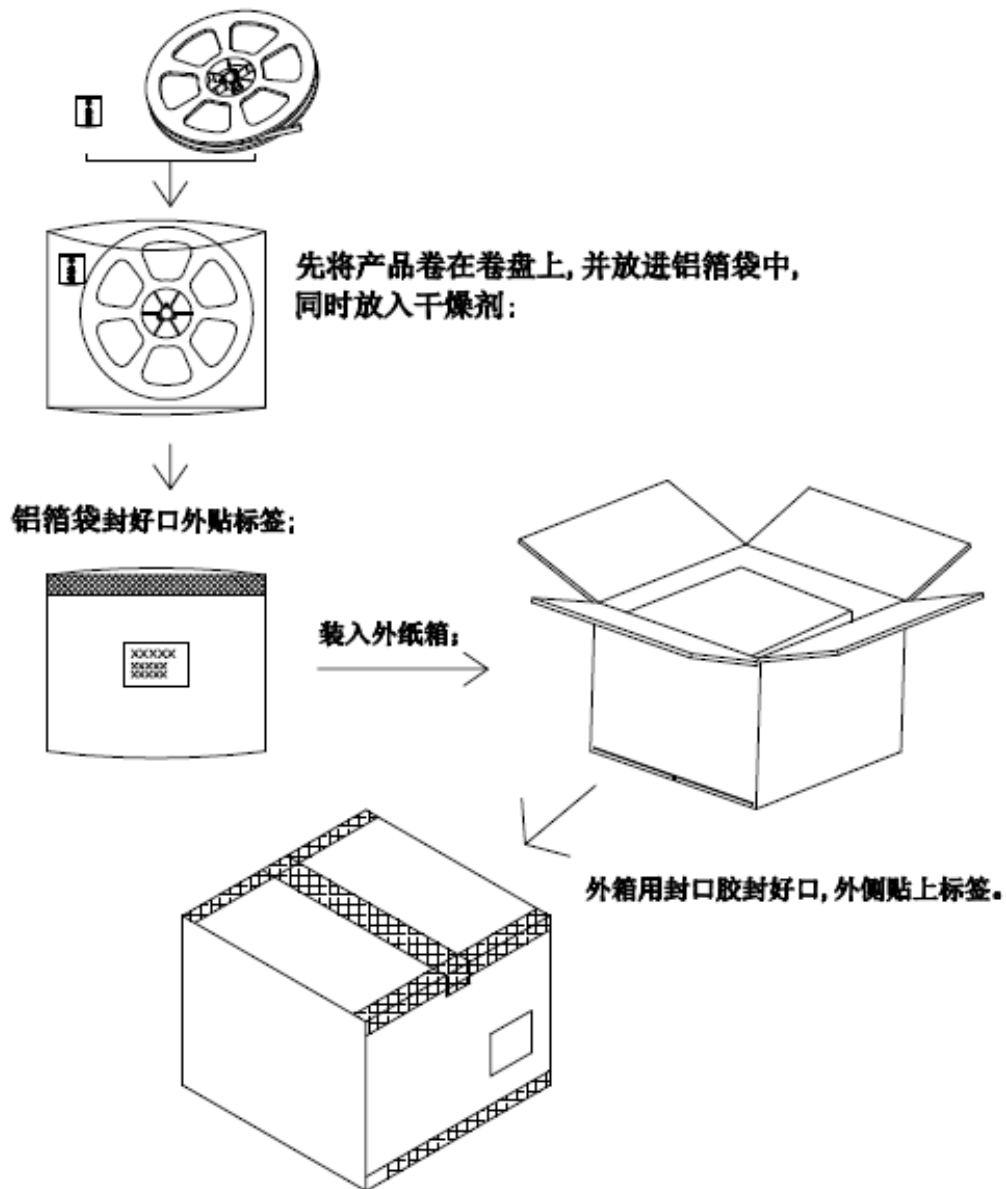

72 点	6.5	88	6.2 (1±10%)	12.1 (1±10%)
60 点	6	88	5.92 (1±10%)	11.82 (1±10%)
48 点	6	88	5.82 (1±10%)	11.72 (1±10%)

4. 上述包装数量和重量只针对图示包装方式，当为其它包装方式时包装数量和重量会存在差异，具体以实物为准。

包装示意图 2:

包装说明:

1. 外箱尺寸: 550*400*340mm;
2. 本产品每 5 米卷载一个卷盘, 每个卷盘装在一个铝箔袋中;
- 3.

产品名称	产品宽度(mm)	数量(pcs)	净重 (kg)	毛重 (kg)