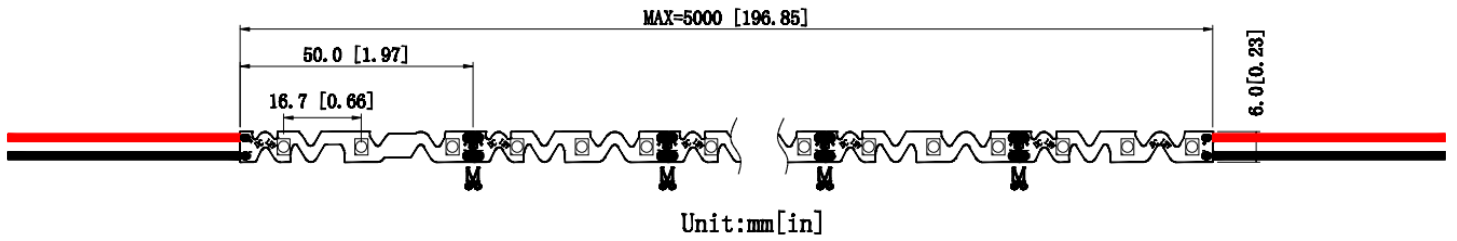

外形尺寸图:

单位: mm

BV-SF2-60:

BV-SF2-72:

60 点 6mm

48 点 6mm

包装示意图 1:

包装说明: