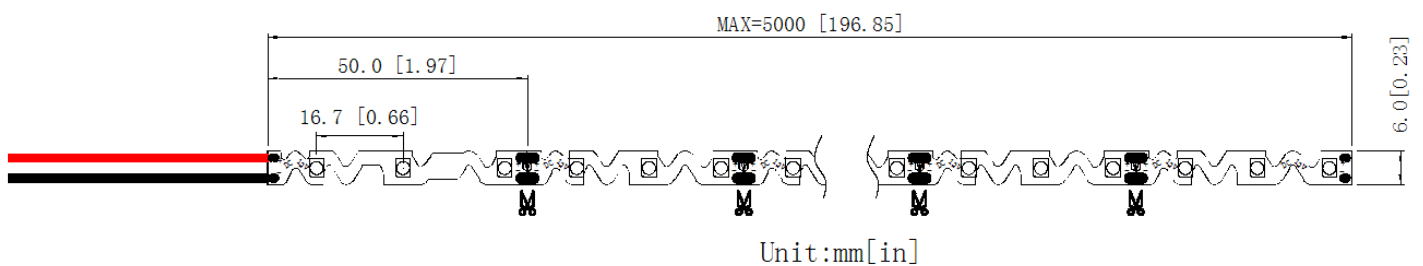

外形尺寸图:

单位: mm

BV-SF2-60:

BV-SF2-72:

60 点 6mm

48 点 6mm

包装示意图 1:

包装说明: