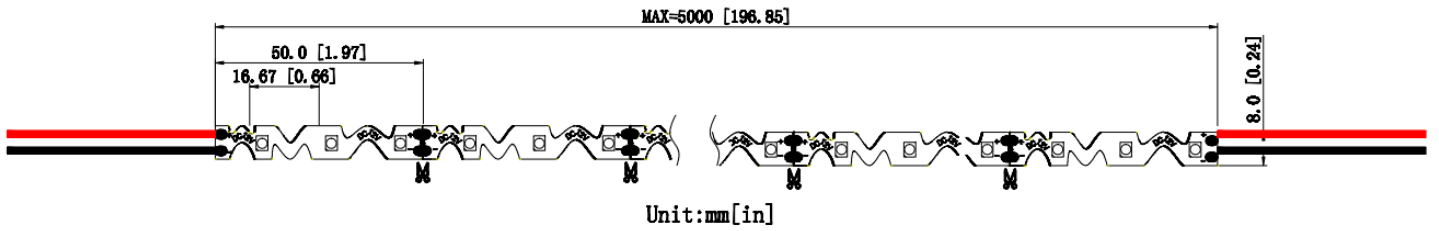

1.5 米双端/每 1.5 米供电一次, 即可长级联 (60 点 6mm)

4 米双端/每 4 米供电一次, 即可长级联 (60 点 6mm)

光电参数:

产品型号	发光颜色	色温 (K)	发光角度 (°)	光通量 (lm/m)	显色指数 Ra	光效 (lm/W)	电压 (V/DC)	电流 (A/m)	功率 (W/m)
BV-SF2-60	白光	8200-9000K	120°	432-594	80	86	12	0.5	6
BV-SF2-72	白光	8200-9000K	120°	518-713	80	84	12	0.6	7.2
60 点 6mm	白光	8200-9000K	120°	430-556	80	85	12	0.5	6
48 点 6mm	白光	8200-9000K	120°	389-446	80	89	12	0.4	4.8

备注: 如果选用不同档位的灯珠, 色温会不同, 光通量有一定的浮动。

其它参数:

产品型号	发光颜色	标准级联数量 (m)	工作环境温度 (°C)	存储环境温度 (°C)
BV-SF2-60	白色	3	-25~+60	-25~+70
BV-SF2-72	白色	2	-25~+60	-25~+70
60 点 6mm	白色	1.5	-25~+60	-25~+70
48 点 6mm	白色	4	-25~+60	-25~+70

外形尺寸图:

单位: mm

BV-SF2-60:

BV-SF2-72:

60 点 6mm

48 点 6mm

包装示意图 1:

包装说明: