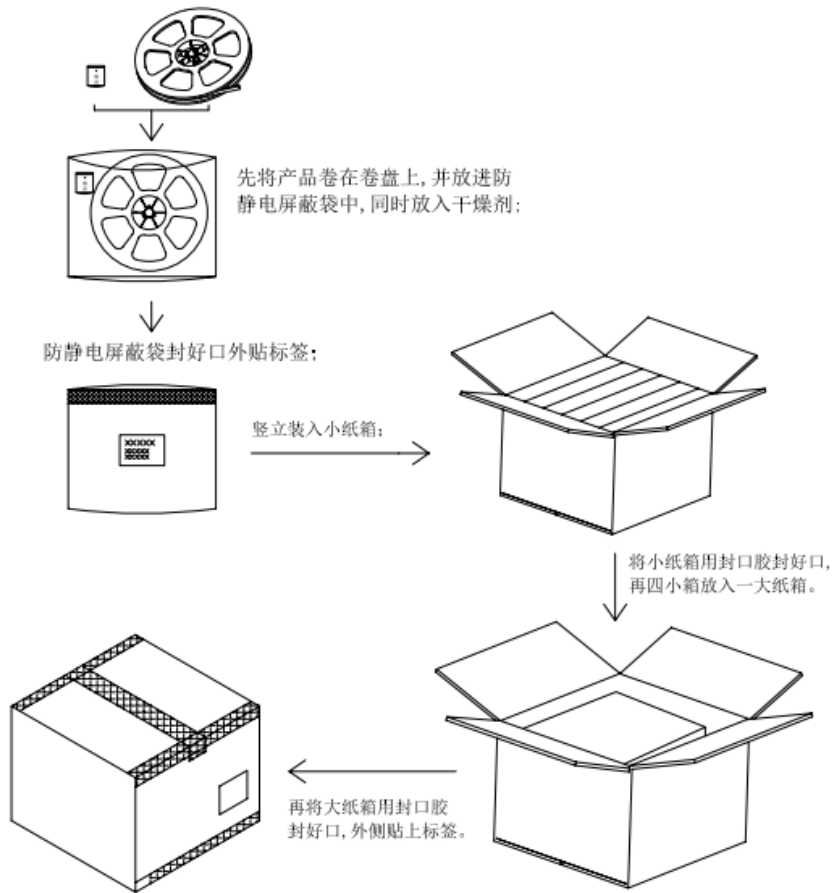

产品特点:

- 1、可随意弯曲, 可任意固定在凹凸表面;
- 2、每3颗灯有一可剪位, 可任意截断, 不影响其他部分;
- 3、体积小, 有多种颜色可供客户选择;
- 4、良好的衰减性能, 芯片的使用寿命长;
- 5、输入电压:DC12V。

安装方式:

安装方式: 用 3M 胶粘贴固定;

级联米数: 3 米双端/每 3 米供电一次, 即可长级联 (60 点 8mm)

2 米双端/每 2 米供电一次, 即可长级联 (72 点 6.5mm)

外形尺寸图:

单位: mm

BV-SF2-60:

BV-SF2-72:

60 点 6mm

48 点 6mm

包装示意图 1:

包装说明:

1. 外箱尺寸: 630*520*280mm;
2. 本产品每 5 米卷载一个卷盘, 每个卷盘装在一个防静电屏蔽袋中, 22 个防静电屏蔽袋装在一个小箱, 四个小箱装入一个大箱;
- 3.

产品名称	产品宽度(mm)	数量 (pcs)	净重 (kg)	毛重 (kg)
60 点	8	88	7.4 (1±10%)	13.3 (1±10%)

72 点	6.5	88	6.2 (1±10%)	12.1 (1±10%)
60 点	6	88	5.92 (1±10%)	11.82 (1±10%)
48 点	6	88	5.82 (1±10%)	11.72 (1±10%)